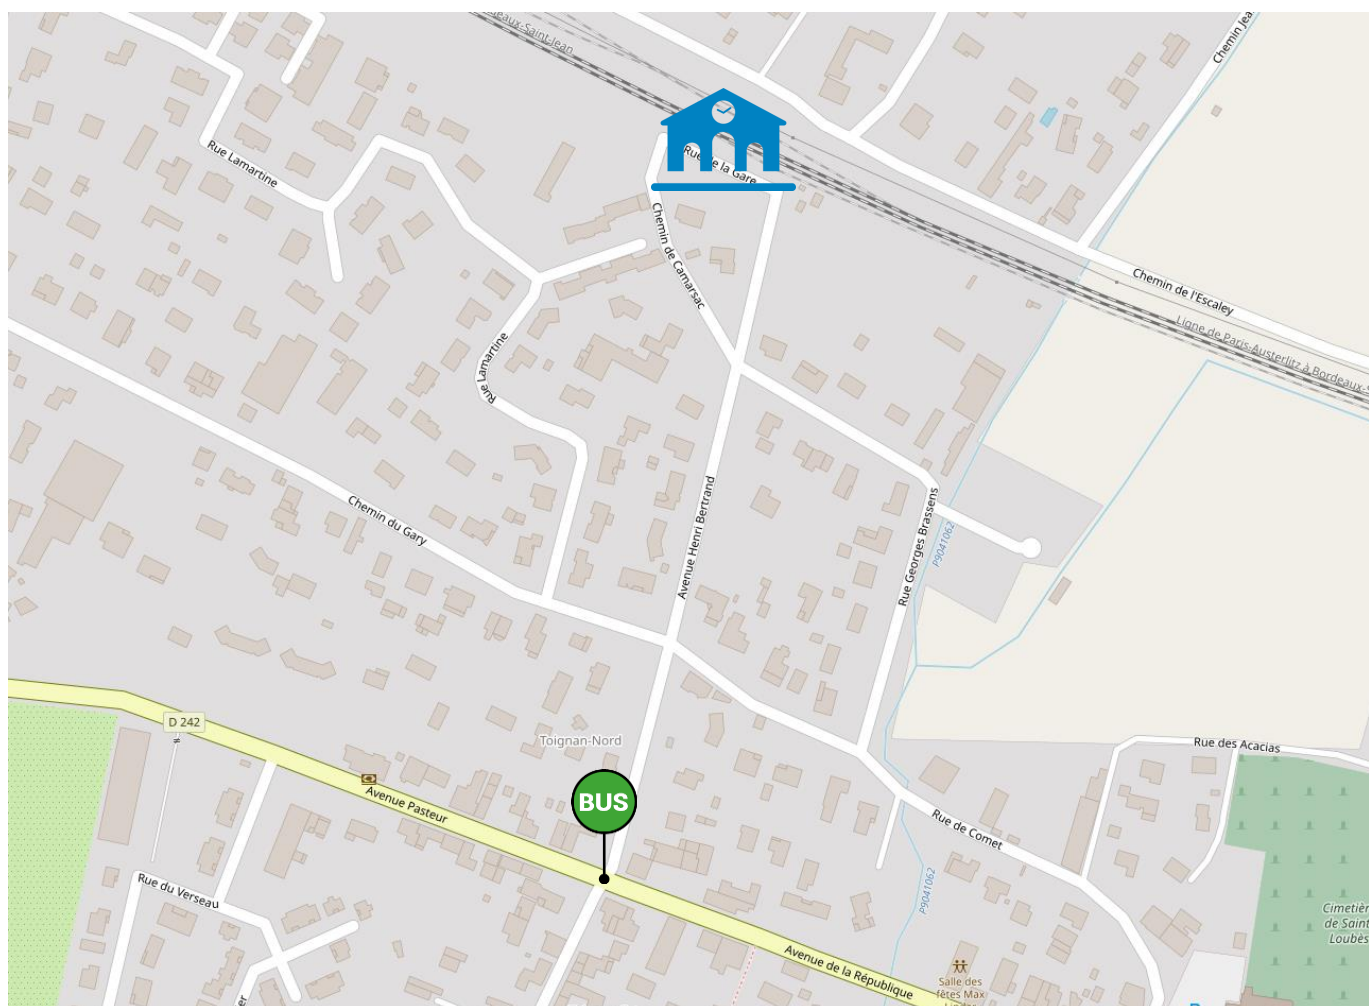

Lieux d'arrêts routiers
sur la ligne : **41.1U**

BORDEAUX

COUTRAS

Arrêts routiers

Gare de BORDEAUX

Légende :  Gare SNCF

 Arrêt bus Départ

 Arrêt bus Arrivée

Arrêts routiers Gare de CENON

Légende :  Gare SNCF

 Arrêt bus sous le pont

Arrêts routiers Halte de BASSENS

Légende :  Halte SNCF

 Arrêt bus

Arrêts routiers Halte de LA GORP

Légende :  Halte SNCF

 Arrêt bus

Arrêts routiers Halte de ST LOUBES

Légende :  Halte SNCF

 Arrêt bus

Arrêts routiers Halte de ST SULPICE IZON

Légende :  Halte SNCF

 Arrêt bus

Arrêts routiers Halte de VAYRES