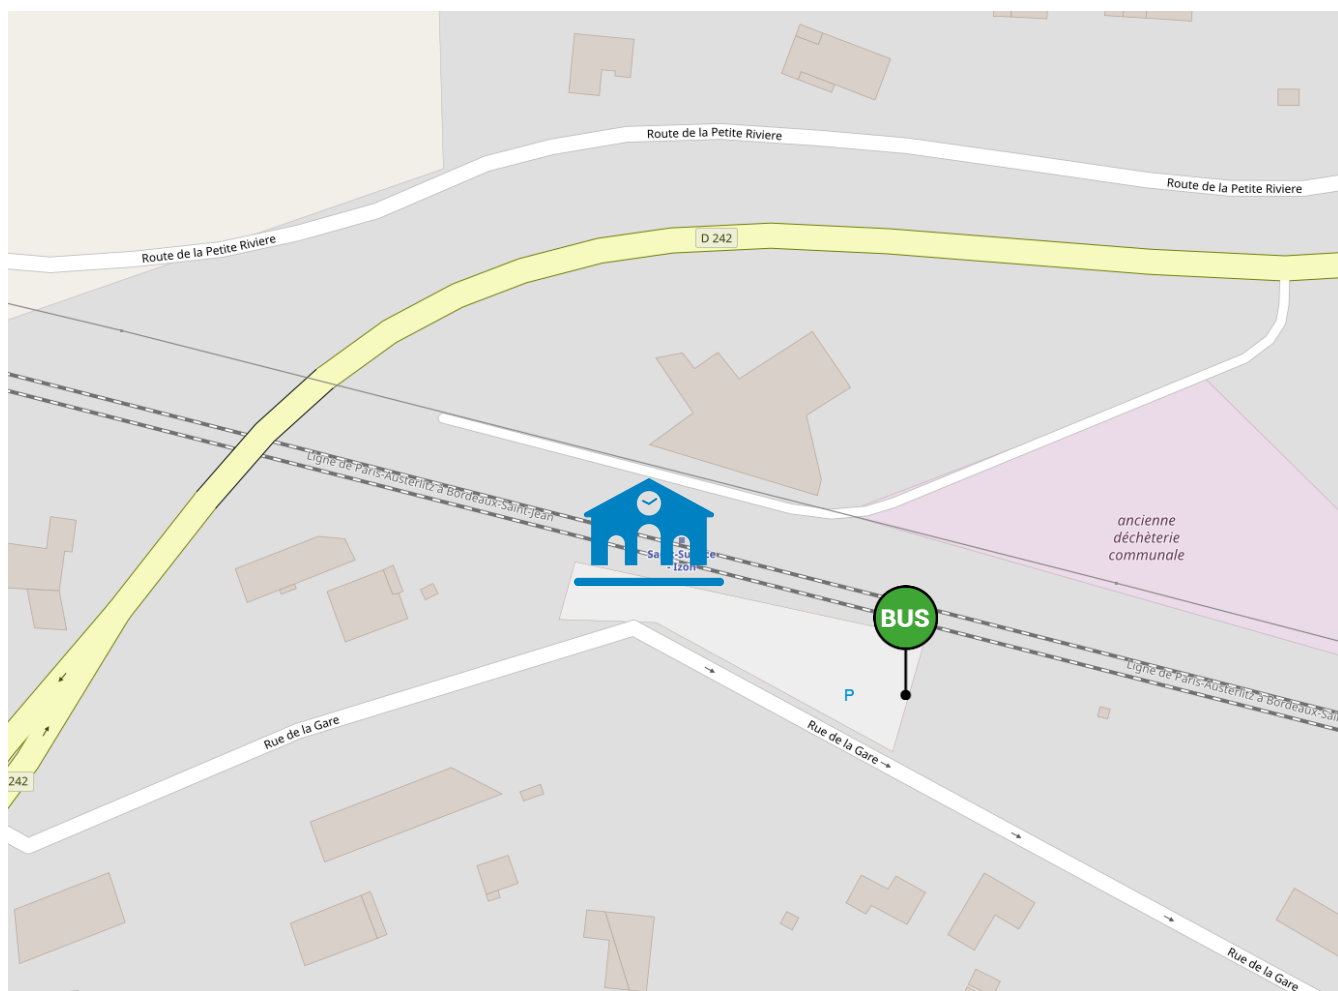

Lieux d'arrêts routiers
sur la ligne : **41.1U**

BORDEAUX

COUTRAS

Arrêts routiers

Gare de BORDEAUX

Légende :  Gare SNCF

 Arrêt bus Départ

 Arrêt bus Arrivée

Arrêts routiers Gare de CENON

Légende :  Gare SNCF

 Arrêt bus sous le pont

Arrêts routiers Halte de BASSENS

Légende :  Halte SNCF

 Arrêt bus

Arrêts routiers Halte de LA GORP

Légende :  Halte SNCF

 Arrêt bus

Arrêts routiers Halte de ST LOUBES

Légende :  Halte SNCF

 Arrêt bus

Arrêts routiers Halte de ST SULPICE IZON

Légende :  Halte SNCF

 Arrêt bus

Arrêts routiers Halte de VAYRES

Légende :  Halte SNCF

 Arrêt bus

Arrêts routiers Gare de LIBOURNE

Légende :  Gare SNCF

 Arrêt bus

Arrêts routiers Halte de St DENIS DE PILE

Légende :  Halte SNCF

 Arrêt bus