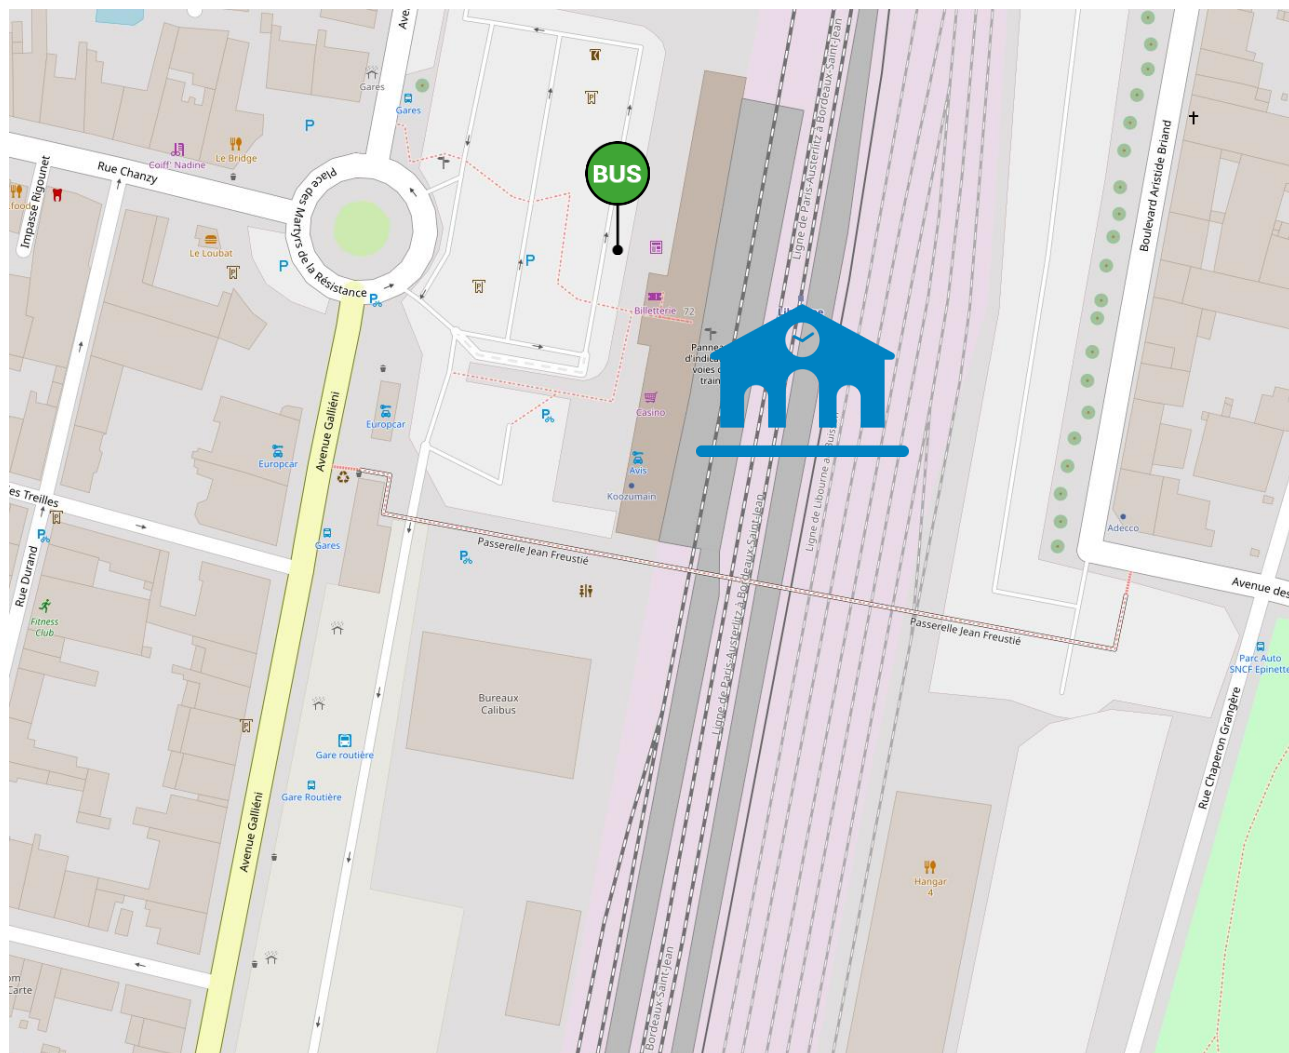

Lieux d'arrêts routiers
sur la ligne : **41.1U**

BORDEAUX

COUTRAS

Arrêts routiers

Gare de BORDEAUX

Légende :  Gare SNCF

 Arrêt bus Départ

 Arrêt bus Arrivée

Arrêts routiers Gare de CENON

Légende :  Gare SNCF

 Arrêt bus sous le pont

Arrêts routiers Halte de BASSENS

Légende :  Halte SNCF

 Arrêt bus

Arrêts routiers Halte de LA GORP

Légende :  Halte SNCF

 Arrêt bus

Arrêts routiers Halte de ST LOUBES

Légende :  Halte SNCF

 Arrêt bus

Arrêts routiers Halte de ST SULPICE IZON

Légende :  Halte SNCF

 Arrêt bus

Arrêts routiers Halte de VAYRES

Légende :  Halte SNCF

 Arrêt bus

Arrêts routiers Gare de LIBOURNE

Légende :  Gare SNCF

 Arrêt bus

Arrêts routiers Halte de St DENIS DE PILE

Légende :  Halte SNCF

 Arrêt bus