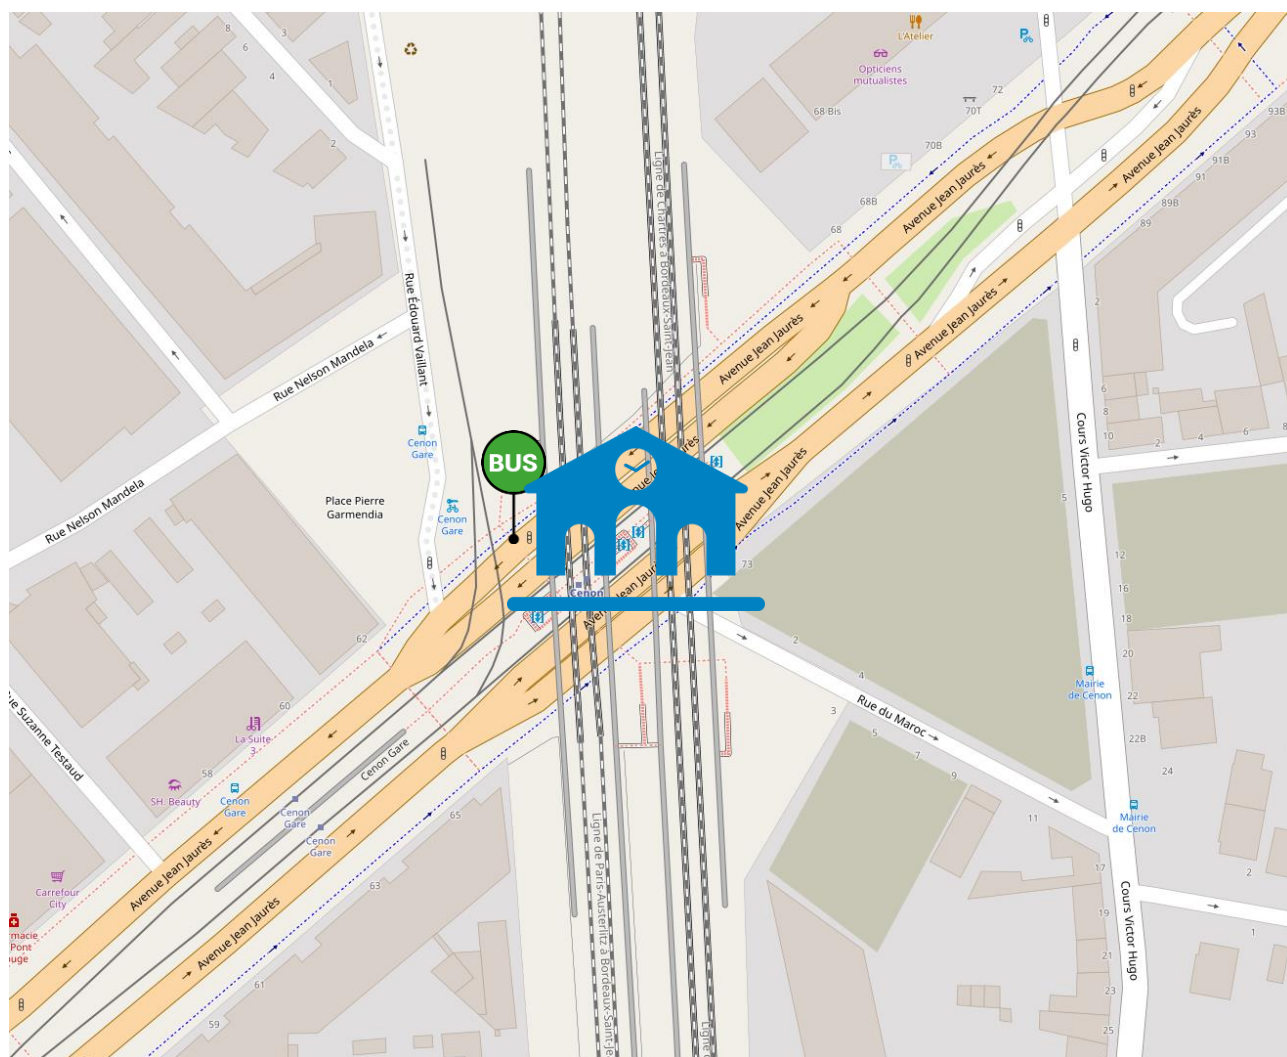

Lieux d'arrêts routiers
sur la ligne : **41.1U**

BORDEAUX

COUTRAS

Arrêts routiers

Gare de BORDEAUX

Légende :  Gare SNCF

 Arrêt bus Départ

 Arrêt bus Arrivée

Arrêts routiers Gare de CENON

Légende :  Gare SNCF

 Arrêt bus sous le pont

Arrêts routiers Halte de BASSENS

Légende :  Halte SNCF

 Arrêt bus

Arrêts routiers Halte de LA GORP

Légende :  Halte SNCF