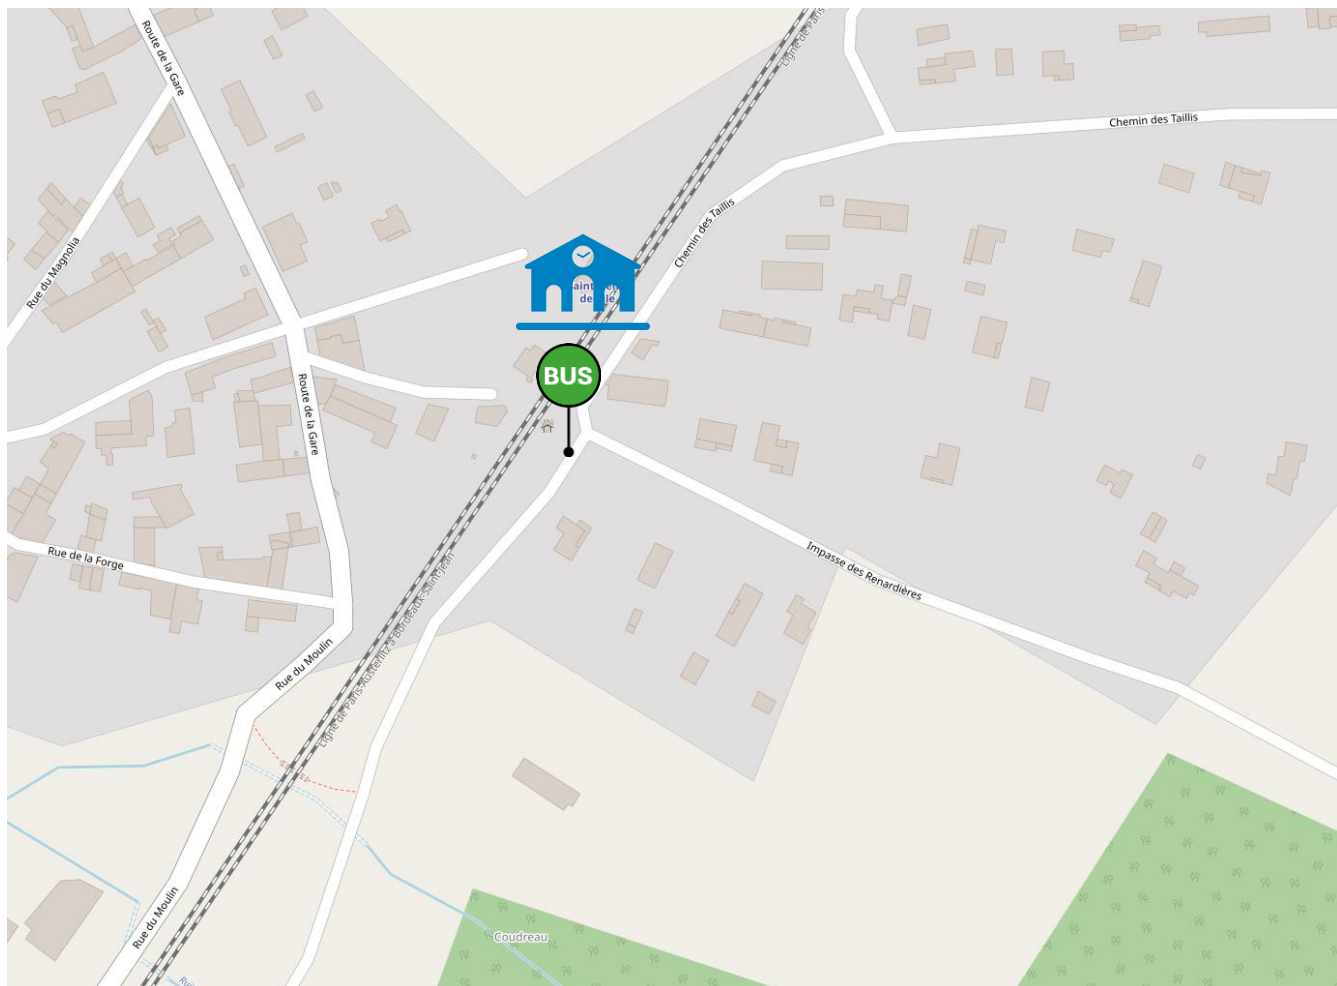

Arrêts routiers Gare de CENON

Légende :  Gare SNCF

 Arrêt bus sous le pont

Arrêts routiers Halte de BASSENS

Légende :  Halte SNCF

 Arrêt bus

Arrêts routiers Halte de LA GORP

Légende :  Halte SNCF

Légende :  Halte SNCF

 Arrêt bus

Arrêts routiers Gare de LIBOURNE

Légende :  Gare SNCF

 Arrêt bus

Arrêts routiers Halte de St DENIS DE PILE

Légende :  Halte SNCF

 Arrêt bus