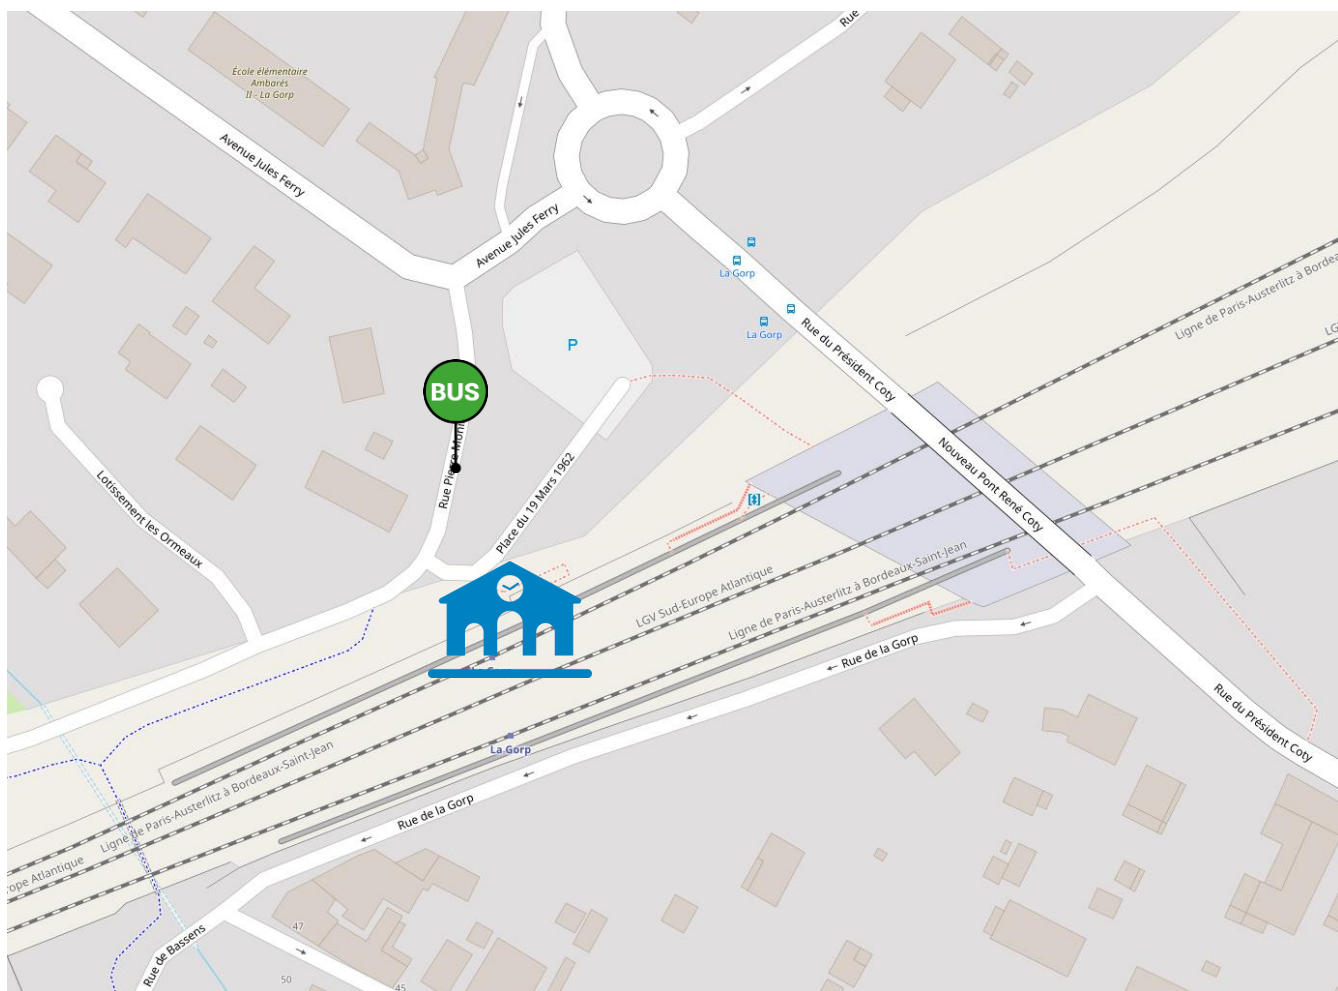

Lieux d'arrêts routiers
sur la ligne : **41.1U**

BORDEAUX

COUTRAS

Arrêts routiers

Gare de BORDEAUX

Légende :  Gare SNCF

 Arrêt bus Départ

 Arrêt bus Arrivée

Arrêts routiers Gare de CENON

Légende :  Gare SNCF

 Arrêt bus sous le pont

Arrêts routiers Halte de BASSENS

Légende :  Halte SNCF

 Arrêt bus

Arrêts routiers Halte de LA GORP

Légende :  Halte SNCF

 Arrêt bus

Arrêts routiers Halte de ST LOUBES

Légende :  Halte SNCF

 Arrêt bus

Arrêts routiers Halte de ST SULPICE IZON

Légende :  Halte SNCF

 Arrêt bus

Arrêts routiers Halte de VAYRES

Légende :  Halte SNCF

 Arrêt bus

Arrêts routiers Gare de LIBOURNE

Légende :  Gare SNCF

 Arrêt bus

Arrêts routiers Halte de St DENIS DE PILE

Légende :  Halte SNCF

 Arrêt bus