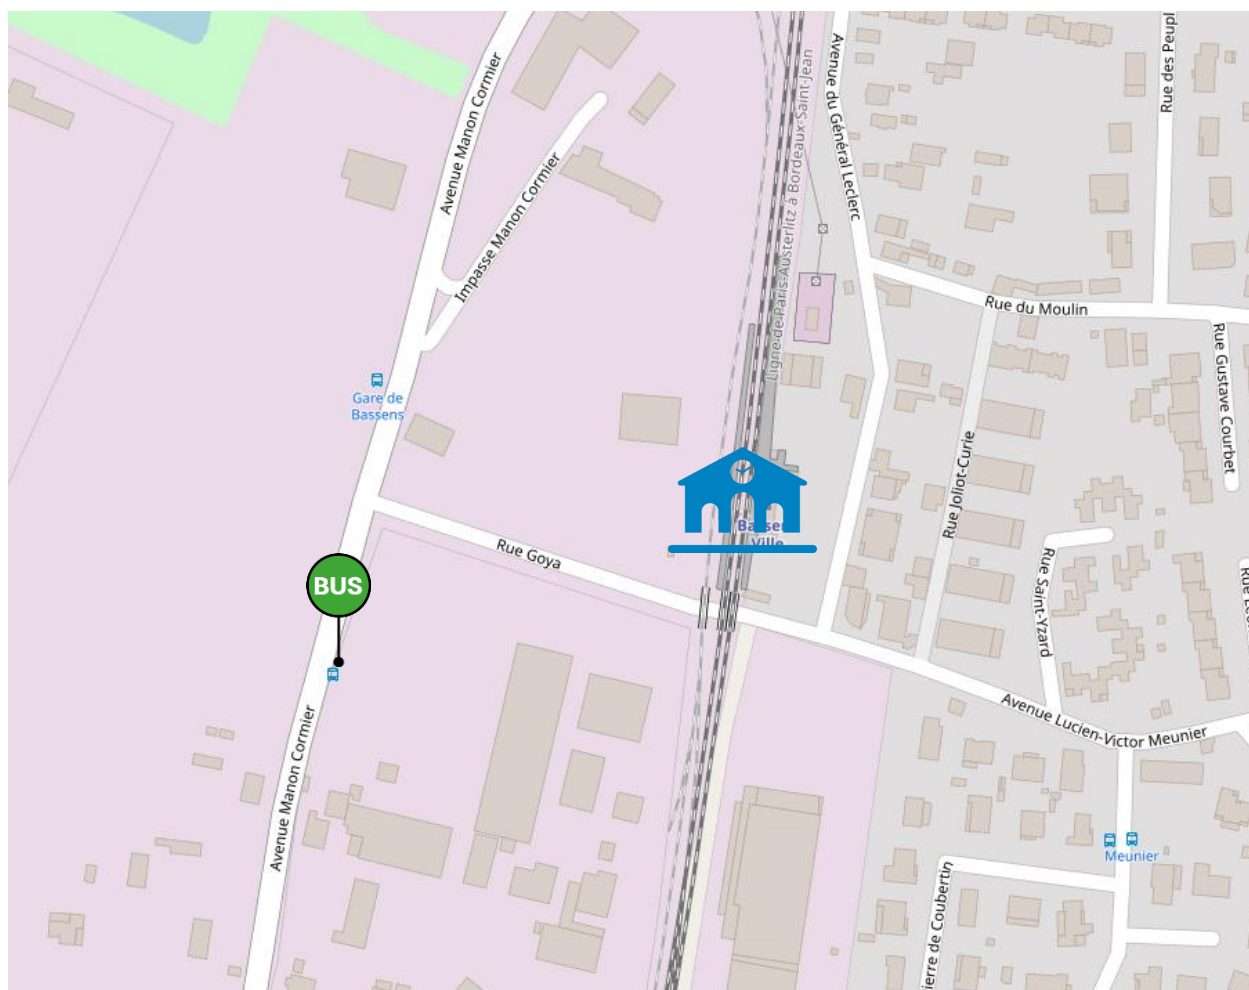

Lieux d'arrêts routiers
sur la ligne : **41.1U**

BORDEAUX

COUTRAS

Arrêts routiers

Gare de BORDEAUX

Légende :  Gare SNCF

 Arrêt bus Départ

 Arrêt bus Arrivée

Arrêts routiers Gare de CENON

Légende :  Gare SNCF

 Arrêt bus sous le pont

Arrêts routiers Halte de BASSENS

Légende :  Halte SNCF

 Arrêt bus

Arrêts routiers Halte de LA GORP

Légende :  Halte SNCF

 Arrêt bus

Arrêts routiers Halte de ST LOUBES

Légende :  Halte SNCF

 Arrêt bus

Arrêts routiers Halte de ST SULPICE IZON

Légende :  Halte SNCF

 Arrêt bus

Arrêts routiers Halte de VAYRES