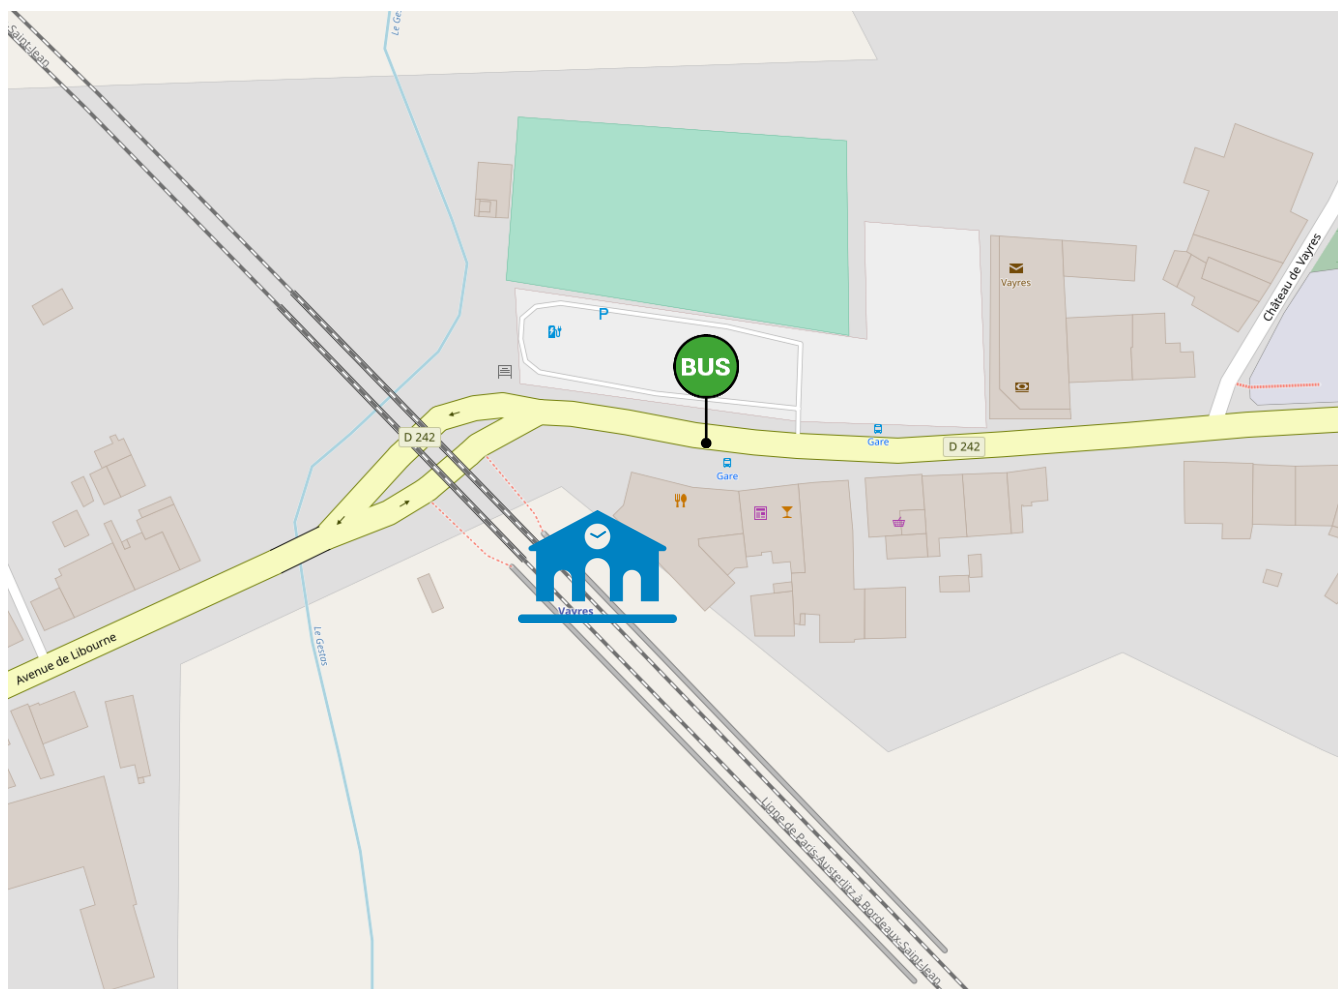

Lieux d'arrêts routiers
sur la ligne : **41.1U**

BORDEAUX

COUTRAS

Arrêts routiers

Gare de BORDEAUX

Légende :  Gare SNCF

 Arrêt bus Départ

 Arrêt bus Arrivée

Arrêts routiers Gare de CENON

Légende :  Gare SNCF

 Arrêt bus sous le pont

Arrêts routiers Halte de BASSENS

Légende :  Halte SNCF

 Arrêt bus

Arrêts routiers Halte de LA GORP

Légende :  Halte SNCF

 Arrêt bus

Arrêts routiers Halte de ST LOUBES

Légende :  Halte SNCF

 Arrêt bus

Arrêts routiers Halte de ST SULPICE IZON

Légende :  Halte SNCF

 Arrêt bus

Arrêts routiers Halte de VAYRES

Légende :  Halte SNCF

 Arrêt bus

Arrêts routiers Gare de LIBOURNE

Légende :  Gare SNCF

 Arrêt bus

Arrêts routiers Halte de St DENIS DE PILE

Légende :  Halte SNCF

 Arrêt bus