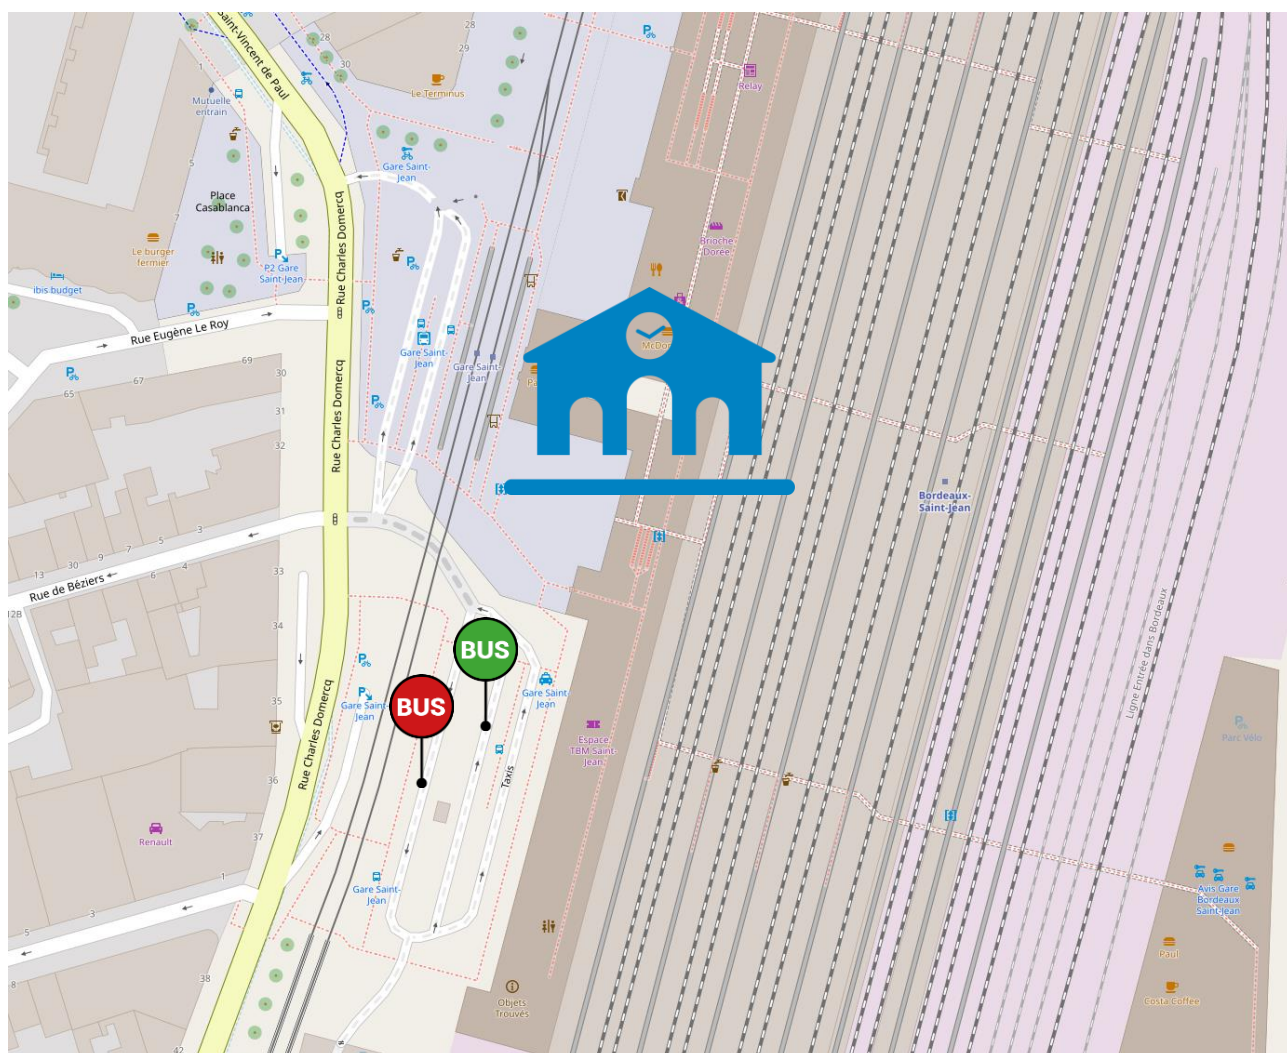

Lieux d'arrêts routiers
sur la ligne : **41.1U**

BORDEAUX

COUTRAS

Arrêts routiers

Gare de BORDEAUX

Légende :  Gare SNCF

 Arrêt bus Départ

 Arrêt bus Arrivée

Arrêts routiers Gare de CENON

Légende :  Gare SNCF

 Arrêt bus sous le pont

Arrêts routiers Halte de BASSENS

Légende :  Halte SNCF

 Arrêt bus

Arrêts routiers Halte de LA GORP

Légende :  Halte SNCF

 Arrêt bus

Arrêts routiers Halte de ST LOUBES

Légende :  Halte SNCF

 Arrêt bus

Arrêts routiers Halte de ST SULPICE IZON

Légende :  Halte SNCF

 Arrêt bus

Arrêts routiers Halte de VAYRES

Légende :  Halte SNCF

 Arrêt bus

Arrêts routiers Gare de LIBOURNE

Légende :  Gare SNCF

 Arrêt bus

Arrêts routiers Halte de St DENIS DE PILE

Légende :  Halte SNCF

 Arrêt bus